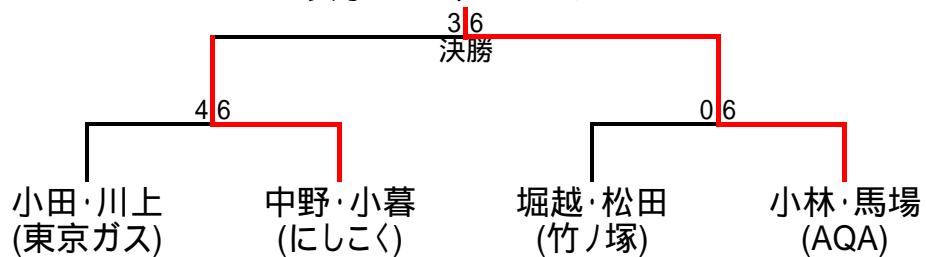

A女子Dsリーグ表

	堀越美和 松田昭子 (竹ノ塚)	川上奈都子 小田真由美 (東京ガス)	町谷鋭子 高橋志津代 (八千代)	渡辺由美子 江田圭子 (青山)	
堀越美和 松田昭子 (竹ノ塚)		3-6	-2	-4	2位
川上奈都子 小田真由美 (東京ガス)	-3		-2	-3	1位
町谷鋭子 高橋志津代 (八千代)	2-6	2-6		-2	3位
渡辺由美子 江田圭子 (青山)	4-6	3-6	2-6		4位

	盛田由紀子 三上恵 (上福岡)	小林美幸 馬場直子 (金沢八景)	野村幸代 平子祐里子 (高田馬場)	中野千穂 小暮希美子 (にしこく)	
盛田由紀子 三上恵 (上福岡)		4-6	0-6	-4	4位
小林美幸 馬場直子 (金沢八景)	-4		-1	5-7	1位
野村幸代 平子祐里子 (高田馬場)	-0	1-6		4-6	3位
中野千穂 小暮希美子 (にしこく)	4-6	-5	-4		2位

A女子Ds1.2位トーナメント