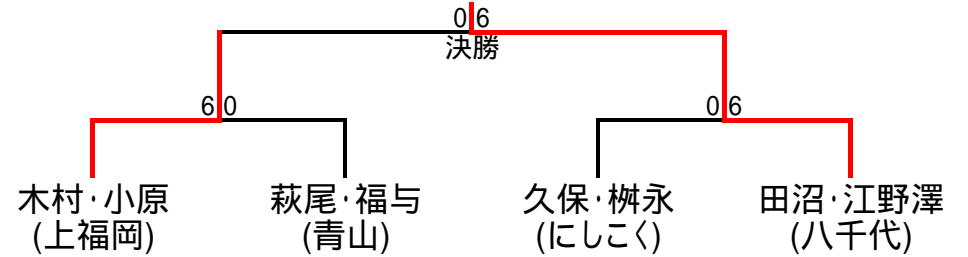

B女子Ds3.4位トーナメント