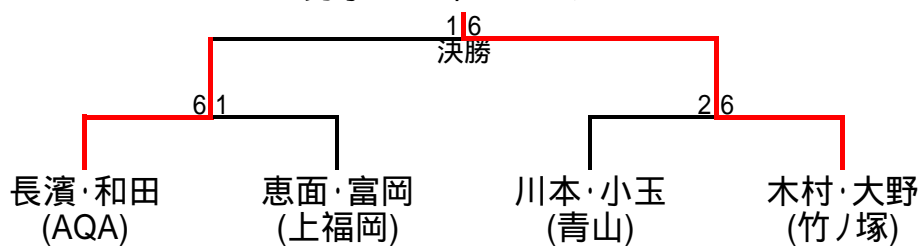

A男子Ds1.2位トーナメント

A男子Ds3.4位トーナメント

B男子Dsリーグ表

	吉岡広嗣 和田慎也 (八千代)	榊永尚 松本重美 (にしこく)	長濱政隆 和田正俊 (金沢八景)	川本典男 小玉豊 (青山)	
吉岡広嗣 和田慎也 (八千代)		-2	2-6	5-7	3位
榊永尚 松本重美 (にしこく)	2-6		0-6	2-6	4位
長濱政隆 和田正俊 (金沢八景)	-2	-0		-1	1位
川本典男 小玉豊 (青山)	-5	-2	1-6		2位

	木村翔 大野隆博 (竹ノ塚)	内野和幸 堤清弘 (東京ガス)	恵面和雅 富岡洋秋 (上福岡)	小鷹弘毅 松本幸志 (高田馬場)	
木村翔 大野隆博 (竹ノ塚)		-2	-1	-2	1位
内野和幸 堤清弘 (東京ガス)	2-6		2-6	-6 (7-3)	3位
恵面和雅 富岡洋秋 (上福岡)	1-6	-2		-6 (7-4)	2位
小鷹弘毅 松本幸志 (高田馬場)	2-6	6-7	6-7		4位

B男子Ds1.2位トーナメント