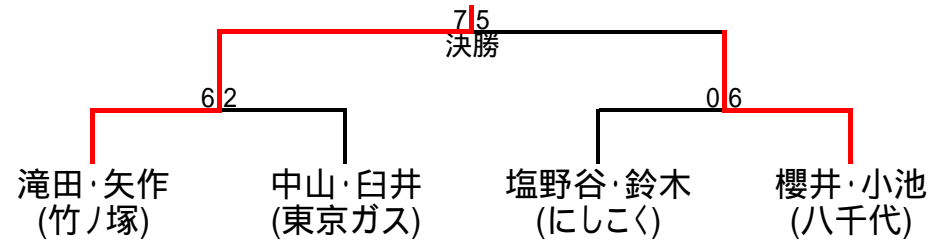

A男子Ds3.4位トーナメント