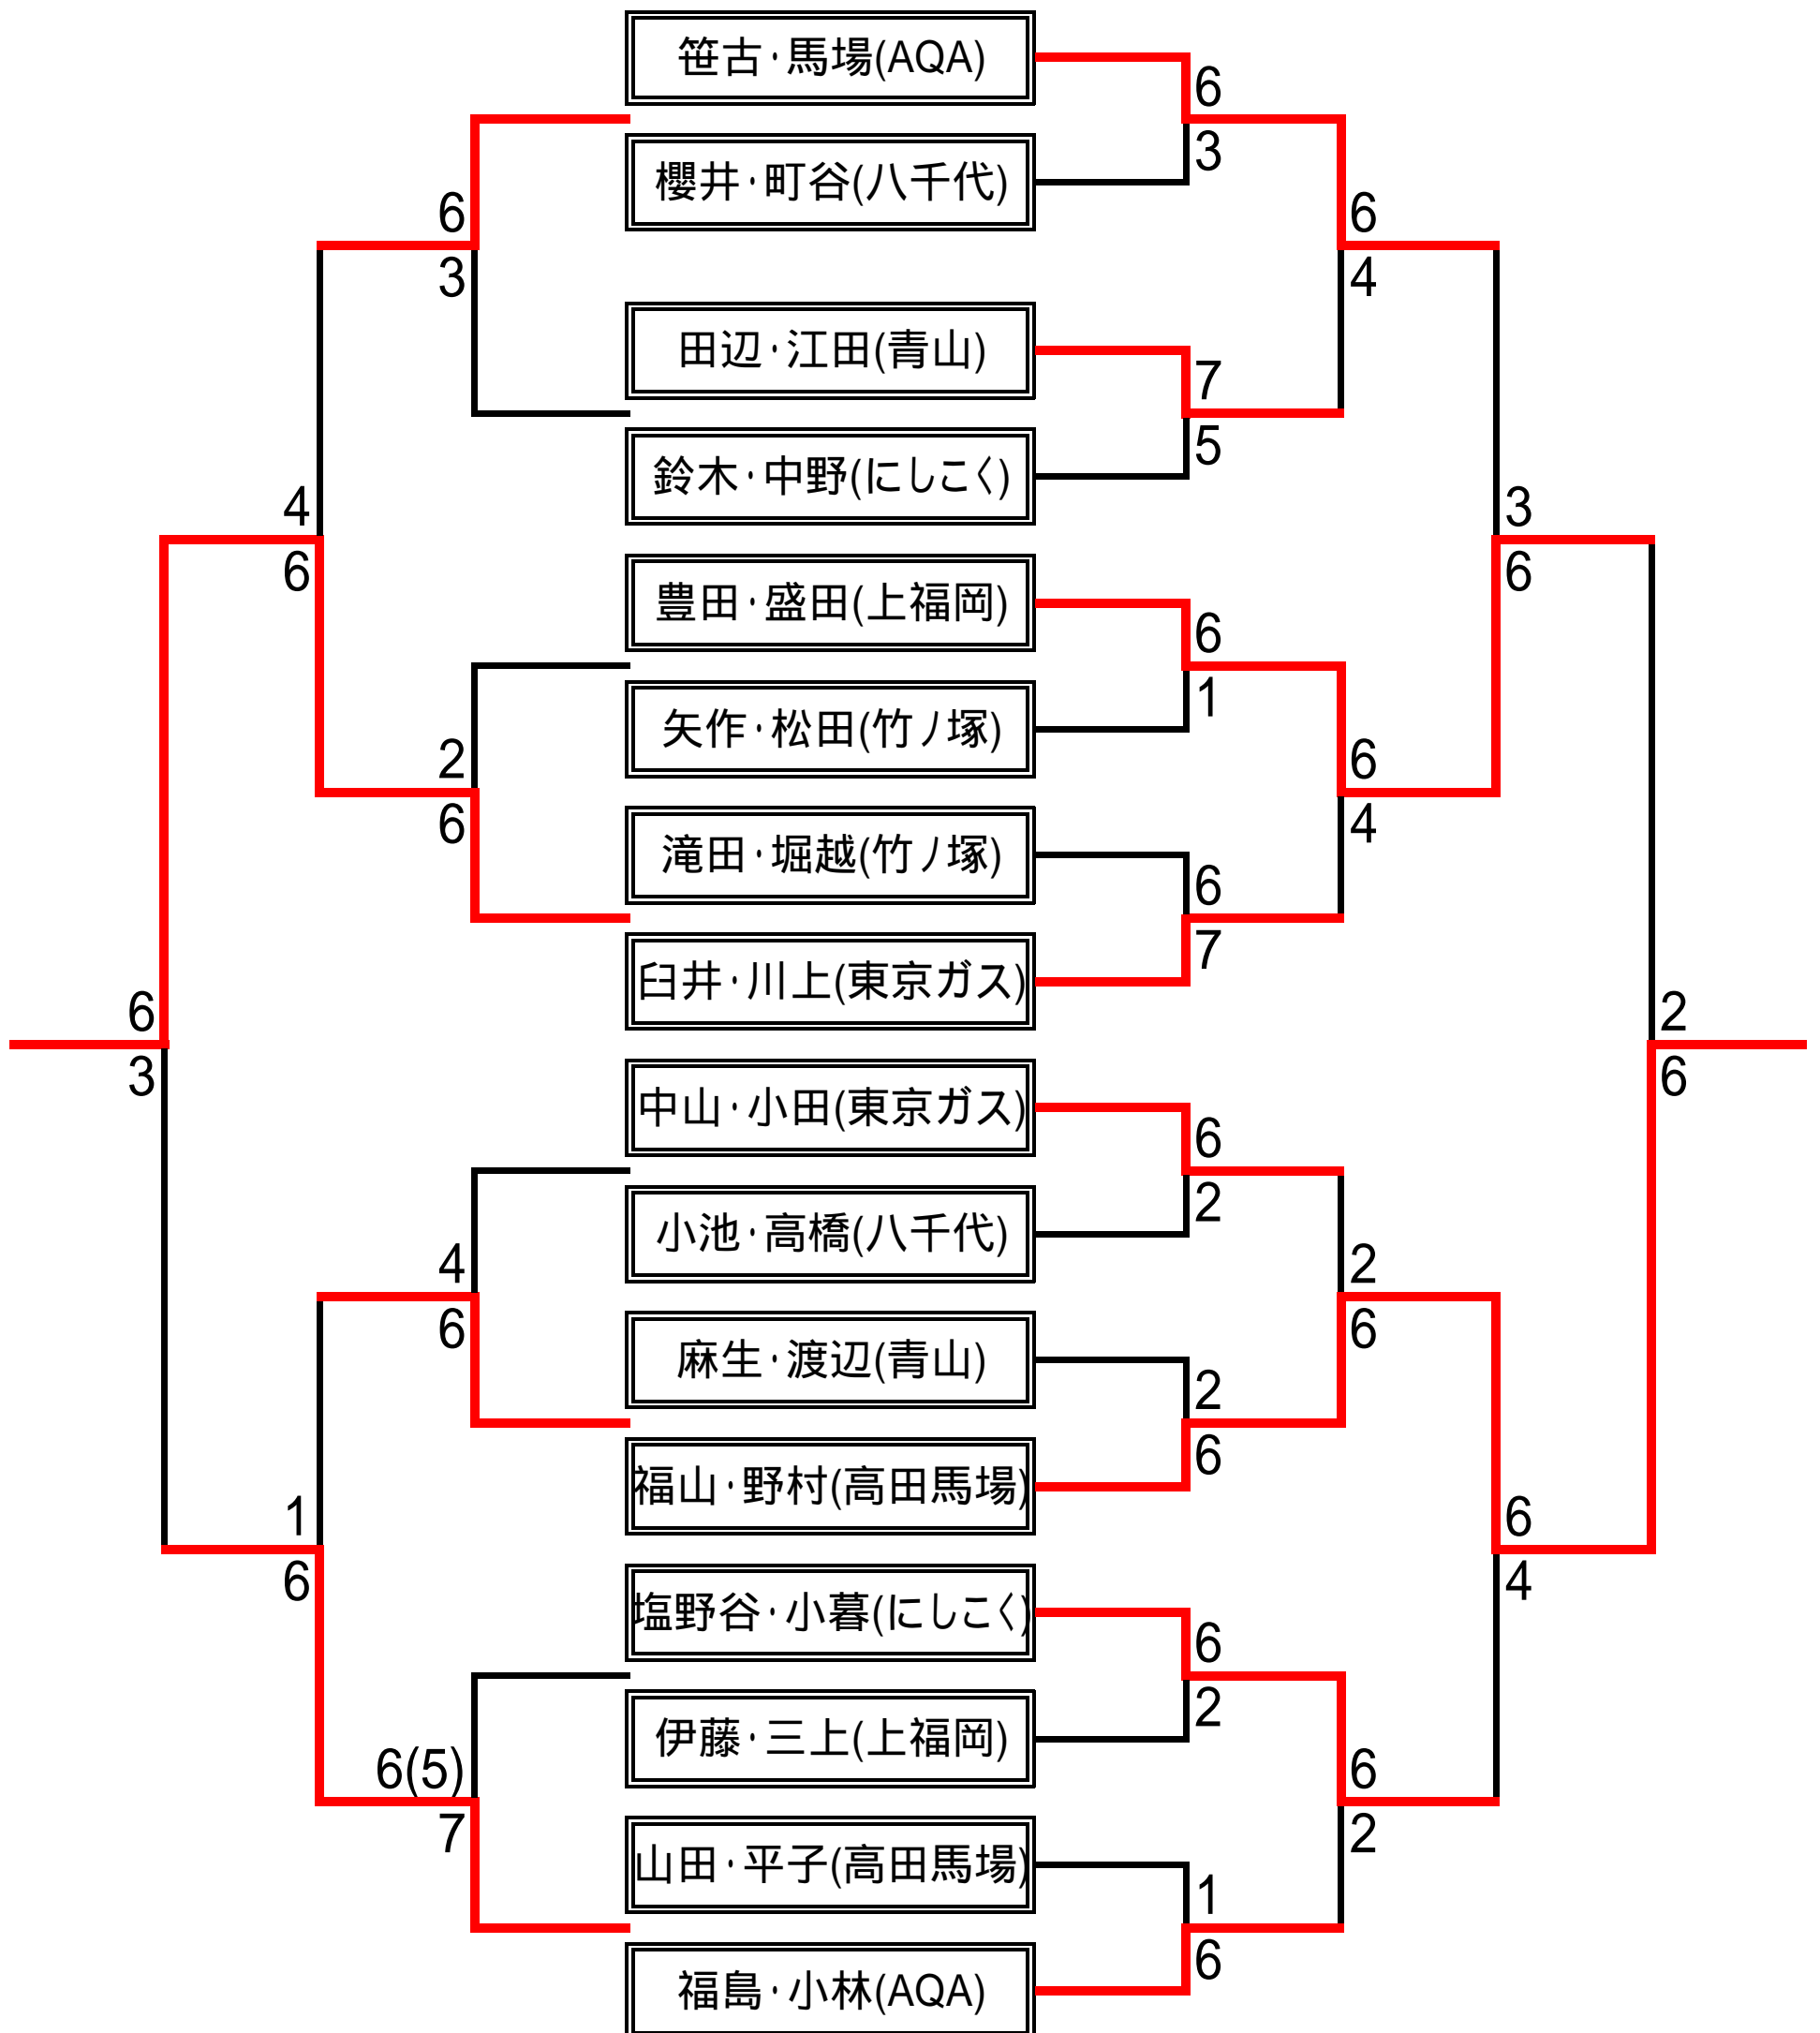

061029 ALL SPORTS-CREATE CUP ミックスダブルストーナメント
A代表の部