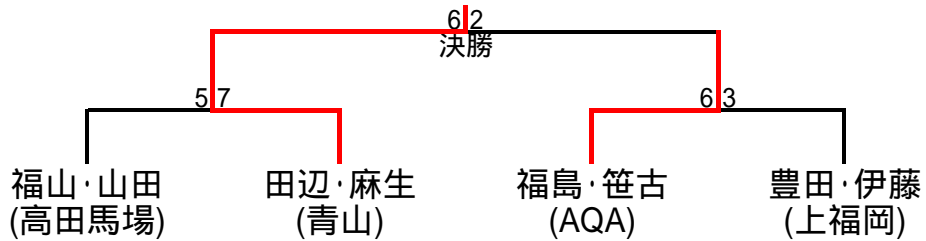

A男子Dsリーグ表

	福島政雄 笹古剛 (金沢八景)	塩野谷定光 鈴木達也 (にしこく)	福山尚樹 山田浩之 (高田馬場)	滝田浩一 矢作岳浩 (竹ノ塚)	
福島政雄 笹古剛 (金沢八景)		6-7	5-7	-5	2位
塩野谷定光 鈴木達也 (にしこく)	-6 (8-6)		6-7	4-6	4位
福山尚樹 山田浩之 (高田馬場)	-5	-6 (7-3)		-4	1位
滝田浩一 矢作岳浩 (竹ノ塚)	5-7	-4	4-6		3位

	豊田裕昭 伊藤裕朗 (上福岡)	桜井崇巨 小池賢志 (八千代)	中山武志 臼井孝治 (東京ガス)	田辺聡 麻生勉 (青山)	
豊田裕昭 伊藤裕朗 (上福岡)		-4	-4	-3	1位
桜井崇巨 小池賢志 (八千代)	4-6		-5	3-6	3位
中山武志 臼井孝治 (東京ガス)	4-6	5-7		4-6	4位
田辺聡 麻生勉 (青山)	3-6	-3	-4		2位

2～4位は得失点と直接対戦の結果による。

A男子Ds1.2位トーナメント