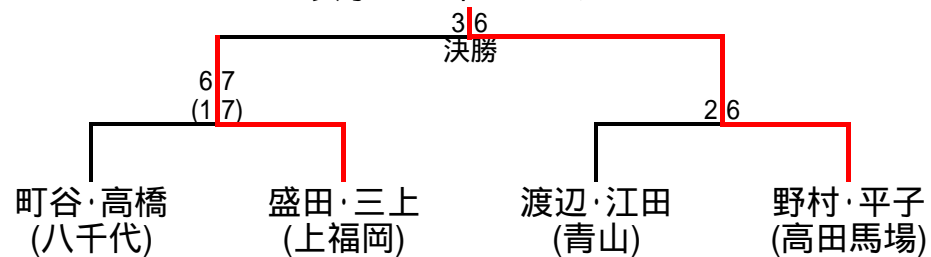

A女子Ds3.4位トーナメント