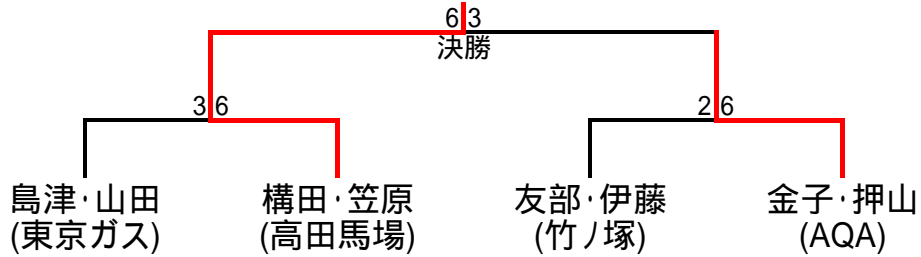

B女子Dsリーグ表

	友部久美子 伊藤さかえ (竹ノ塚)	久保由紀子 榑永邦子 (にしこく)	島津みちる 山田真由美 (東京ガス)	木村エミ 小原早苗 (上福岡)	
友部久美子 伊藤さかえ (竹ノ塚)		-0	0-6	-6	2位
久保由紀子 榑永邦子 (にしこく)	0-6		0-6	0-6	4位
島津みちる 山田真由美 (東京ガス)	-0	-0		-1	1位
木村エミ 小原早苗 (上福岡)	6-7	-0	1-6		3位

	田沼美代子 江野澤直子 (八千代)	萩尾麻悠子 福与恵子 (青山)	構田京子 笠原江里子 (高田馬場)	金子さやか 押山ちえみ (金沢八景)	
田沼美代子 江野澤直子 (八千代)		-0	2-6	5-7	3位
萩尾麻悠子 福与恵子 (青山)	0-6		2-6	0-6	4位
構田京子 笠原江里子 (高田馬場)	-2	-2		3-6	2位
金子さやか 押山ちえみ (金沢八景)	-5	-0	-3		1位

B女子Ds1.2位トーナメント